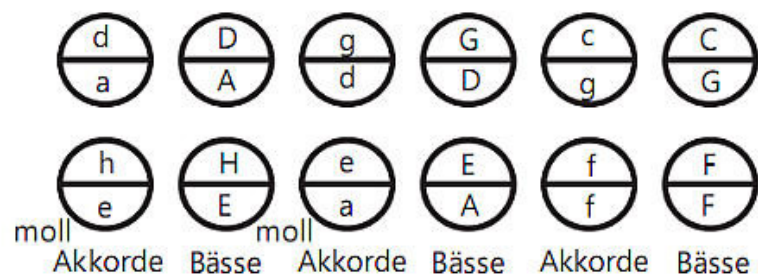

HARMONA Akkordeon GmbH

h = b

Modell: 31/12
Tonart: D-G-C