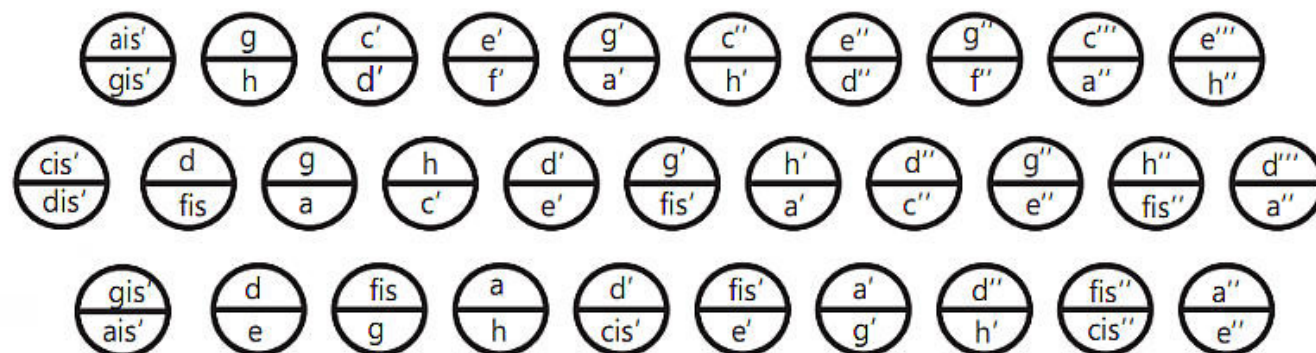

HARMONA Akkordeon GmbH

h = b

Modell: 31/12
Tonart: D-G-C